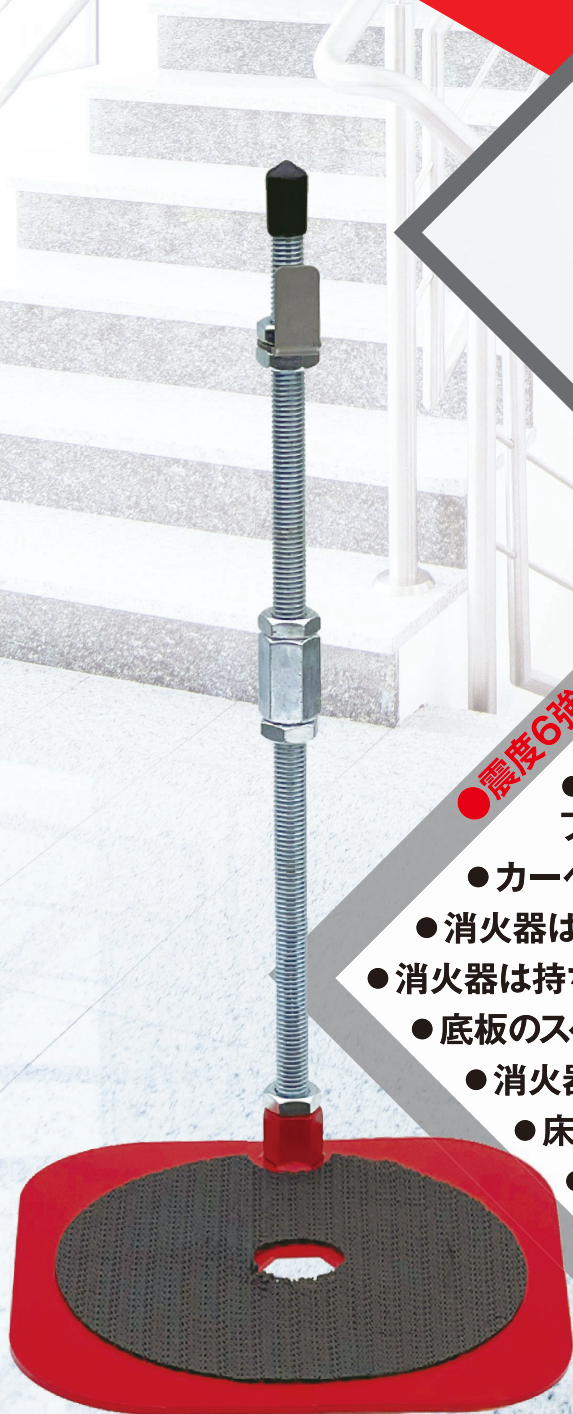

# これで地震時の 消火活動も安心

特許  
出願中

しっかりと固定

いざという時は  
消火器を持ち上げれば  
簡単に使用できます!

●震度6強

- 消火器についているフックを引っ掛けるだけ
- カーペット床でも固定可能
- 消火器はスタンドにしっかり固定
- 消火器は持ち上げるだけで外せる
- 底板のスベリ止めで地震時の動きをおさえる
- 消火器に合わせて高さ調整が可能
- 床面に接着固定するだけ
- 10型消火器対応

地震時になくならない

壁に穴を開けない

注意事項

- 消火器はフックにぶら下げないように高さ調整
- タイルカーペットはズレ、メクレない様に固定要
- フックのない消火器や毛足の長いカーペットには使用できません

【LK 119CP】

消火器スタンドストッパーCP

株式会社 リンテック21

www.lintec21.com