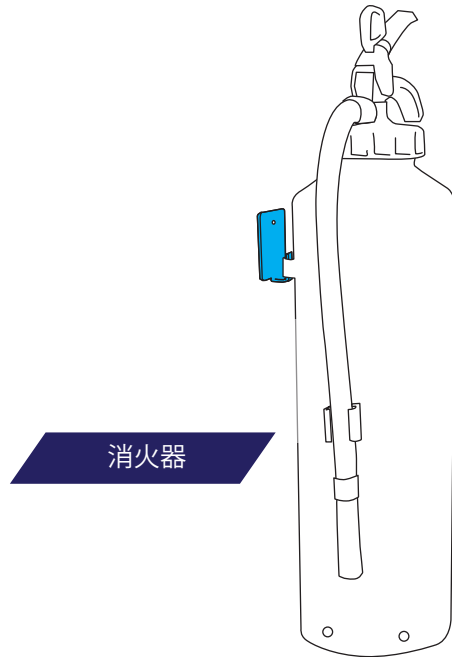

工場 生産技術 保守 安全衛生担当の皆様へ

特許
出願中

地震時に使えなくなる消火器の心配は

いざの時に定位置にない消火器→固定が必要

消火器付きフックを利用→壁面にフック固定で定位置に
工場 事務所 消防法規定場所に→裏面参照

消火器フック P 【LK-119BP】

地震時にも定位置確保固定の
消火器固定には

- 耐震度 6 強
- 壁面にフックを接着固定
- 消火器付きフックの利用
- 対応消火器：10 号以下 総重量 6kg 以下
- 消火器は壁面フックにぶら下がらないように位置決め
- 壁面フックには地震時のみ力が加わる
- 壁面に穴あけをしない
- 小型で邪魔にならない、目立たない形状
- 豊富な設置使用実績あり
- フックの再利用可能
- 新規消火器設置時がチャンス
- 短時間取付
- 別売保守部品：LQ-32

(株) リンテック 21

WWW.lintec21.com

取り外し出しやすい壁固定

●税込価格 1,100円

LK-119BP

取付動画

単位：mm

構成：本体×1、アルコールバット×1、取説×1
材質：メッキ処理銅板、アクリル系接着材
概寸：54×21×56mm 重量：約75g
対応消火器：10型以下（総重量6kg以下）
使用环境温度：0℃～40℃
耐震度：震度6強相当